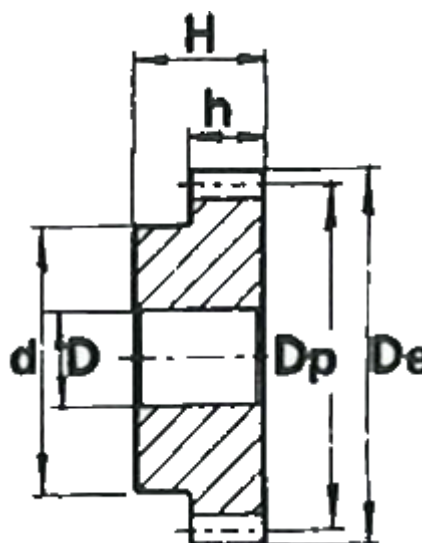

Varenummer: 616501040060  
Beskrivelse: Cylindrisk tandhjul med nav  
60 tdr. Modul 4

## Mål

Antal tænder = 60  
d = 100  
D = 25  
De = 248  
Deling (Pitch) = 12.5664  
Dp = 240  
H = 60  
h = 40

Modul = 4